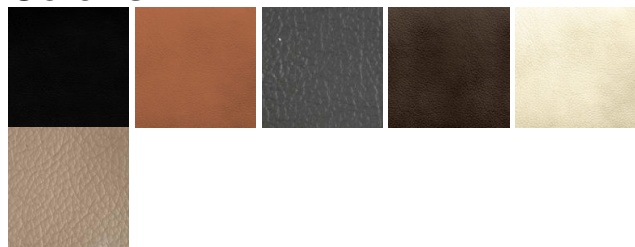

Fauteuil visiteur

Stock cuir fleur corrigée pigmentée noir

Autres coloris de cuir sur commande

Piètement traîneau noir

Recommandé pour

Visiteur direction, siège de réunion....

Garantie

3 ans dans des conditions d'utilisation normale, 8 heures par jour.
Dans le cas d'une utilisation en 2/8 garantie 18 mois, 3/8 1an.
Autres utilisations au prorata.
N'est pas comprise l'usure de la tapisserie.

Coloris

Description technique

STRUCTURE

Pied traîneau en tube d'acier elliptique noir grainé anti-rayure.
Manchettes accoudoirs en plastique recouvertes de cuir

ASSISE ET DOSSIER

Coque interne assise de dossier en hêtre épaisseur 15mm, pressé et incurvé à chaud.
Mousse indéformable composée de multi-résine différenciée.
Densité de mousse :
Assise : 30kg/m³, épaisseur 75mm
Dossier : 25kg/m³, épaisseur 55mm (arrière, épaisseur 10mm)

RENETEMENT

Cuir fleur corrigée pigmentée

Dimensions

							
100	64	48	52	45	52	54	65

Poids

18 kg

Volume

0,40 m³