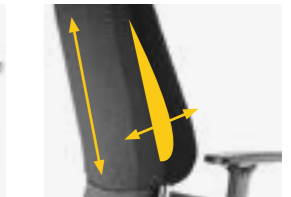

AK77/55 E

AK77/55 XT

AK76/55 E

AK76/50 XT

- Accoudoirs 4D avec support en alu, réglables en hauteur. Manchette PU avec translation avant-arrière, latérale et pivot 360°.
- 4D height adjustable armrests with aluminium support. PU pads - with back-front, right-left translation and 360° rotation.
- Brasos 4D ajustables en altura con soporte en aluminio. Reposabrazos en PU con translación delantera/trasera y lateral y rotación 360°.

- Tête réglable en hauteur, profondeur et pivot.
- Height, depth and tilt adjustable headrest.
- Cabezal ajustable en altura, profundidad e inclinación.

- Mécanisme synchro TECHNO avec réglage personnalisé de la tension et grand angle d'ouverture 22°.
- TECHNO synchronized mechanism with tension device and wide 22° back rake angle.
- Mecanismo sincro TECHNO con ajuste personalizado de la tensión y gran ángulo de apertura del respaldo 22°.