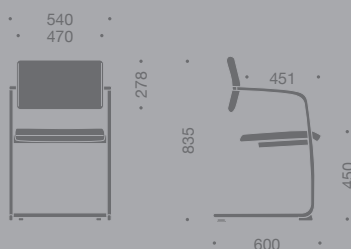

Lignes épurées et élégantes, finitions soignées et haut niveau de confort, FOSTER est un fauteuil de Direction cuir synchrone à la fois performant et économique.

Les fauteuils polyvalents de la gamme ZOOM feront d'excellents visiteurs pour ce siège raffiné et contemporain.

Mécanisme synchrone avec réglage de la tension et anti-retour de sécurité.

Base en aluminium poli.

Accoudoirs réglables en hauteur avec manchettes en polyuréthane.

Fabrication exclusive dans 3 coloris de cuir : noir, chocolat et ivoire*.

* Nuance légèrement différente du cuir ivoire standard du nuancier Sokoa. Nous consulter.

Elegant straight lines, perfect sewing, generous and comfortable seat, FOSTER is moreover a nice-priced leather Executive armchair.

Multipurpose ZOOM armchairs perfectly combine with it as visitor seats.

Synchronized mechanism with tension device adjustment and anti-return safety.

Polished aluminium base.

Height adjustable armrests with polyurethane pads.

Exclusively upholstered in leather - 3 colours available: black, chocolate and ivory*.

* Ivory tone is slightly different from the ivory tone in Sokoa fabric card. Please consult us.

De elegantes líneas rectas en piel y un alto nivel de confort, FOSTER es un sillón de Dirección synchro a la vez con altas prestaciones y económico.

Los sillones polyvalentes de la gama ZOOM combinan perfectamente como confidentes de este sillón distinguido y contemporáneo.

Mecanismo Synchro con regulación de la tensión y sistema anti-retorno de seguridad.

Base en aluminio pulido. Brazos regulables en altura con reposa-brazos de poliuretano.

Tapizado en piel disponible únicamente en 3 tonos: negro, chocolate y marfil*.