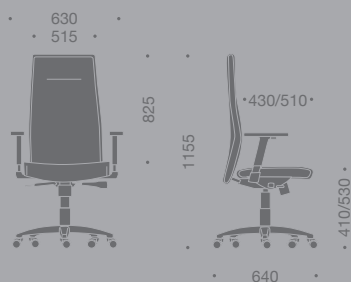

Fabrication exclusive dans 3 coloris de cuir : noir, chocolat et ivoire*.

* Nuance légèrement différente du cuir ivoire standard du nuancier Sokoa. Nous consulter.

Elegant straight lines, perfect sewing, generous and comfortable seat, FOSTER is moreover a nice-priced leather Executive armchair.

Multipurpose ZOOM armchairs perfectly combine with it as visitor seats.

Synchronized mechanism with tension device adjustment and anti-return safety.

Polished aluminium base.

Height adjustable armrests with polyurethane pads.

Exclusively upholstered in leather - 3 colours available: black, chocolate and ivory*.

* Ivory tone is slightly different from the ivory tone in Sokoa fabric card. Please consult us.

De elegantes líneas rectas en piel y un alto nivel de confort, FOSTER es un sillón de Dirección synchro a la vez con altas prestaciones y económico.

Los sillones polyvalentes de la gama ZOOM combinan perfectamente como confidentes de este sillón distinguido y contemporáneo.

Mecanismo Synchro con regulación de la tensión y sistema anti-retorno de seguridad.

Base en aluminio pulido. Brazos regulables en altura con reposa-brazos de poliuretano.

Tapizado en piel disponible únicamente en 3 tonos: negro, chocolate y marfil*.

*Tono ligeramente distinto a la piel blanco marfil de la carta de tapizados Sokoa. Consúltenos.

FOSTER

Design
Ezda

FO50/55