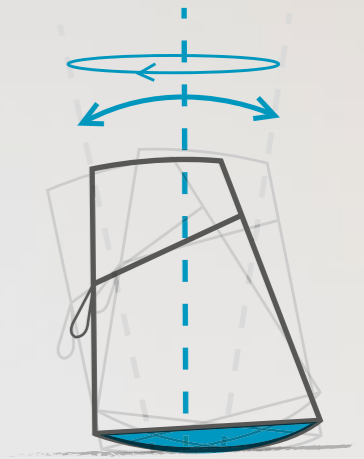

Socle / Basement / Base

Polyamide noir
Black Polyamide
De poliamida negro