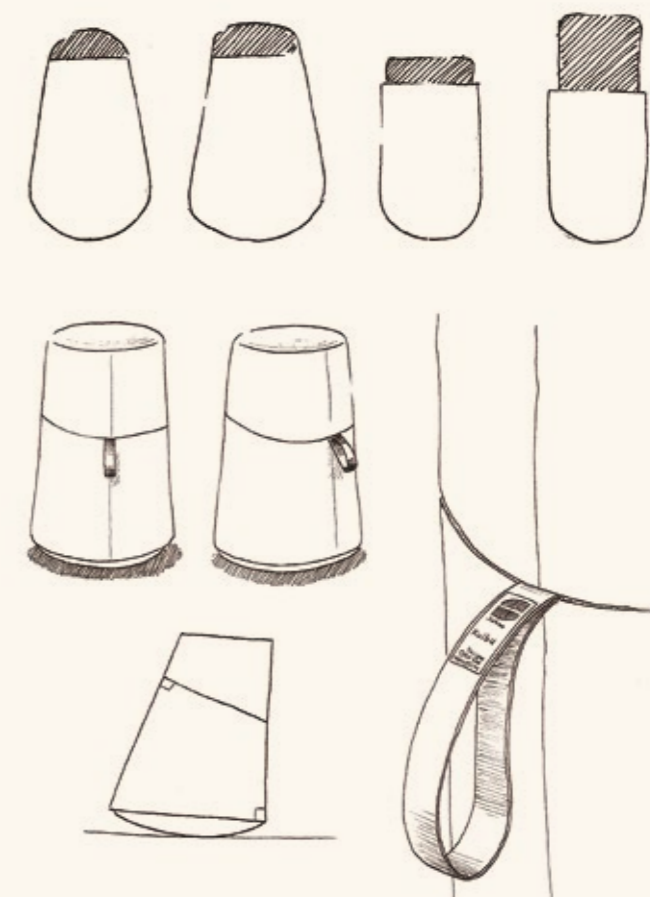

Créativité

«Kulbu tire son inspiration du roulis des galets que l'on trouve sur les rives du littoral Atlantique. La forme se veut épurée, équilibrée et dynamique. J'ai créé le Kulbu comme «objet-fonctionnel», pour discuter, réfléchir, faire une pause, comme un «objet de confort» qui procure un maintien tonique pour des sessions de brainstorming, comme un «objet-nomade» qui se déplace et permet une assise d'appoint dans les différents espaces de travail. Je l'ai également imaginé dans un matériau innovant, résistant et écologique, une matière biosourcée, dérivée de résidus de canne à sucre! Son meuble de rangement multifonction m'est ensuite apparu comme son complément naturel.»

Bruno Houssin

Creativity

"Kulbu draws its inspiration from the roll of pebbles found on the shores of the Atlantic coast. The form is refined, balanced and dynamic. I created the Kulbu as a "functional-object", to discuss, think, pause, as an "object of comfort" that provides a tonic support for brainstorming sessions, as a "nomadic object" that moves and allows extra seating in different workspaces. I also imagined it in an innovative and ecological 100% vegetal material, a green polypropylene made of sugarcane residues! Its multifunctional storage unit then appeared to me as its natural complement."

Bruno Houssin

Kulbu est un projet incubé par
The Kulbu project was incubated by
Kulbu es un proyecto desarrollado con

Creatividad