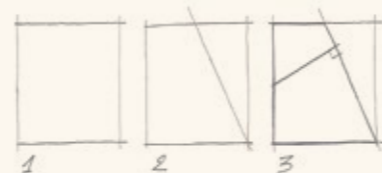

Créativité

«Kulbu tire son inspiration du roulis des galets que l'on trouve sur les rives du littoral Atlantique. La forme se veut épurée, équilibrée et dynamique. J'ai créé le Kulbu comme «objet-fonctionnel», pour discuter, réfléchir, faire une pause, comme un «objet de confort» qui procure un maintien tonique pour des sessions de brainstorming, comme un «objet-nomade» qui se déplace et permet une assise d'appoint dans les différents espaces de travail. Je l'ai également imaginé dans un matériau innovant, résistant et écologique, une matière biosourcée, dérivée de résidus de canne à sucre! Son meuble de rangement multifonction m'est ensuite apparu comme son complément naturel.»

Bruno Houssin

Creativity

"Kulbu draws its inspiration from the roll of pebbles found on the shores of the Atlantic coast. The form is refined, balanced and dynamic. I created the Kulbu as a "functional-object", to discuss, think, pause, as an "object of comfort" that provides a tonic support for brainstorming sessions, as a "nomadic object" that moves and allows extra seating in different workspaces. I also imagined it in an innovative and ecological 100% vegetal material, a green polypropylene made of sugarcane residues! Its multifunctional storage unit then appeared to me as its natural complement."

Bruno Houssin

Kulbu est un projet incubé par
The Kulbu project was incubated by
Kulbu es un proyecto desarrollado con

Creatividad