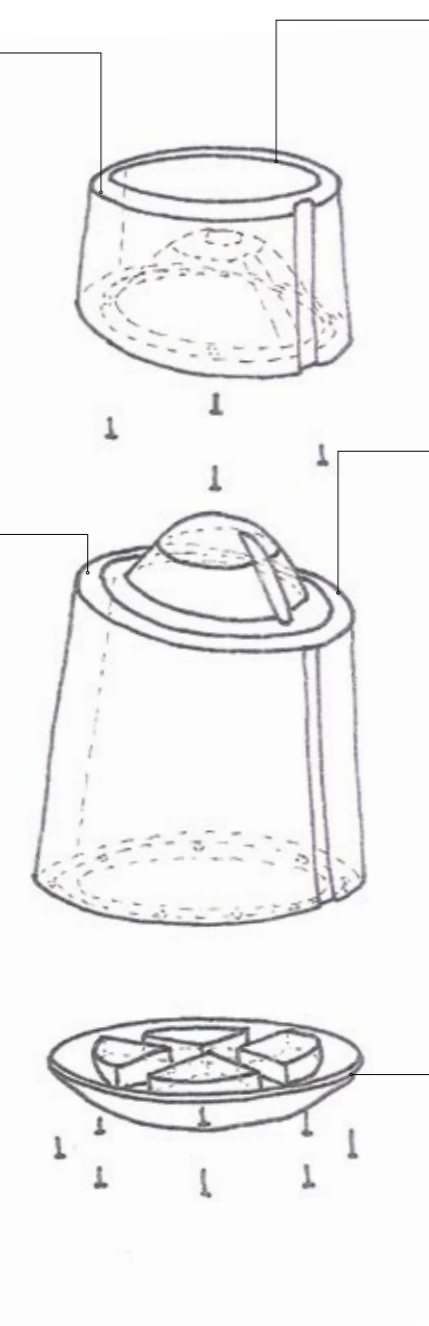

Couleurs

4 coloris de PE Green au choix à combiner pour l'assise et le corps pour des versions mono ou bicolores.

PE Green / Green PE / PE vegetal

PE Green / Green PE / PE vegetal

- NCS 3040-Y70R
- NCS 0500-N
- NCS 2020-G20Y
- NCS 8000-N

*Gamme de tissus B, C et D uniquement
*Only B, C and D range of fabrics
*Gama de telas B,C y D únicamente

Revêtements

Avec plus de 100 revêtements tissus ou enduits disponibles vous pouvez adapter vos poufs KULBU à votre environnement ou tout simplement à vos envies.

Colours

Mono or two-tone versions combining the 4 Green polyethylene colors available for seat and body parts.