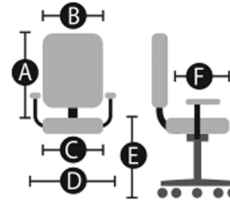

### | DIMENSIONS

A	32 cm
B	50 cm
C	46 cm
D	53 cm
E	49 cm
F	41 cm

#### Structure

Tube elliptique 30X15 mm épaisseur 1,35 mm époxy noir grainé anti-rayures. Deux barres transversales rondes sous assise (diamètre 18mm), double soudées aux pieds. 4 patins noirs elliptiques 33X19 mm anti dérapant, rentrant dans le tube.