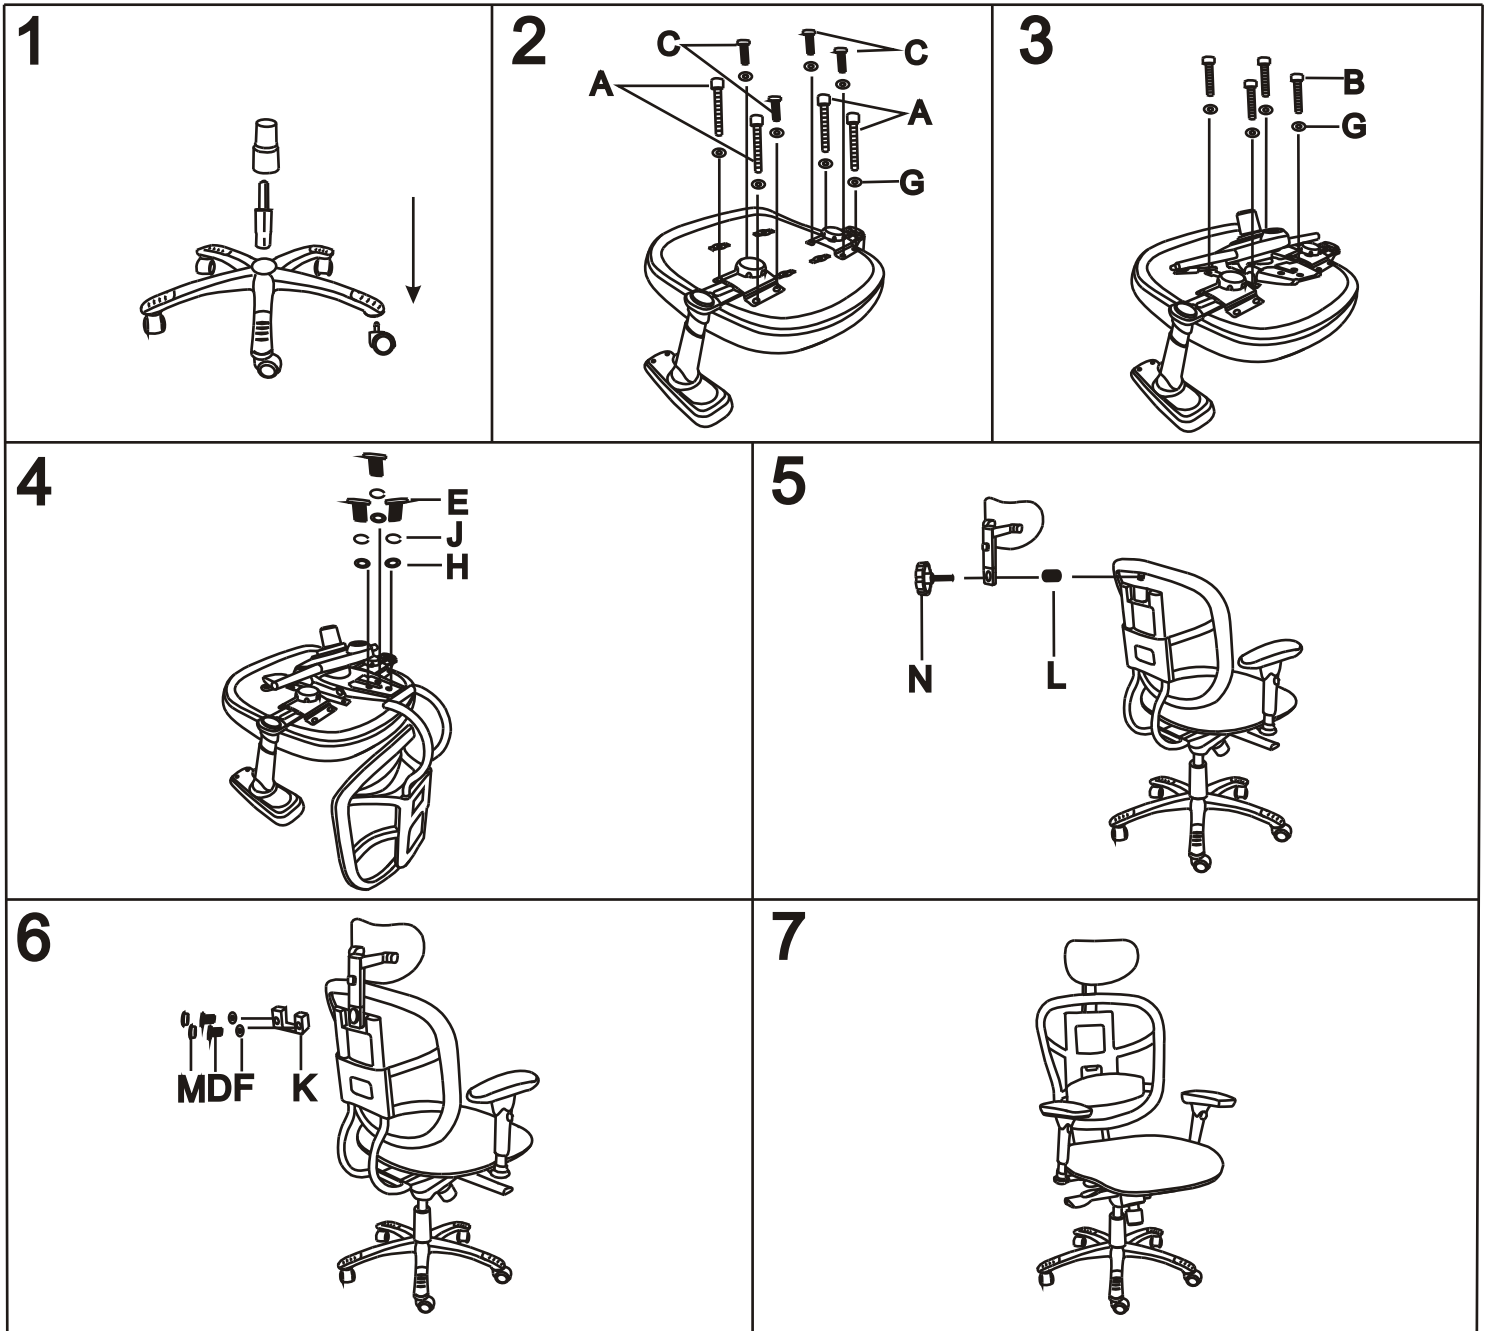

# Notice de montage fauteuil TECKNET

## HT-5008

	1		2		1		F		A
							G		B
	1		1		1		H		C
							J		D
	1		1		1		1		E
							M		1
					2				