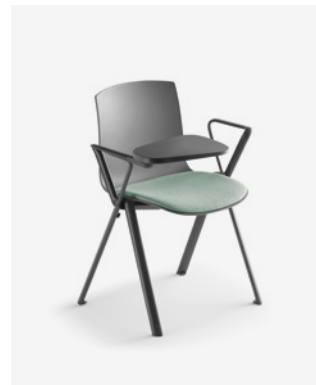

### Etudiant

La version étudiant du siège Odei a été créée pour répondre à un mode d'apprentissage actif et diversifié et s'adapter aux méthodes pédagogiques modernes. Mobile et flexible Odei vous accompagnera du cours magistral au travail en groupe ou encore en face à face. Compact et fonctionnel ce siège tout-en-un est équipé d'une structure en métal noir sur roulettes, d'un panier de rangement pour sacs et affaires personnelles et d'une tablette écrivain pivotante pour droitier et gaucher. Large et robuste, la tablette dispose d'une rainure range-stylo et de chants anti-chocs surmoulés de polyuréthane.

### Student

A special "student" version of Odei has also been created to respond to an active and diversified mode of learning and adapt to modern educational methods. As a mobile and flexible seating solution, Odei will accompany you from the lecture to group or face-to-face work. This all in one seat consists of a black metal frame on wheels, a storage basket for bag and personal belongings and a swivel writing tablet for both right and left-handed users. Large and robust, the latter has a pen storage groove and anti-impact polyurethane molded edges.

### Estudiante

Para promover un modo de aprendizaje activo y diversificado y para adaptarse a los diferentes métodos de enseñanza desde la clase magistral hasta el trabajo en grupo o cara a cara, Odei también ofrece una versión para «estudiantes»: móvil (estructura sobre ruedas, asiento y pala de escritura giratoria para diestro y zurdo) y compacto con una cesta de almacenamiento de metal negro para bolsos y objetos personales. Odei estudiante está equipada con una gran pala de escritura muy sólida con ranura para bolígrafo y cantos de poliuretano.

## Chaise / Chair / Silla

ODA1/72

ODA0/Q3

ODA2/A1

ODA0/V5

ODB0/72

ODB1/72

ODB0/A1