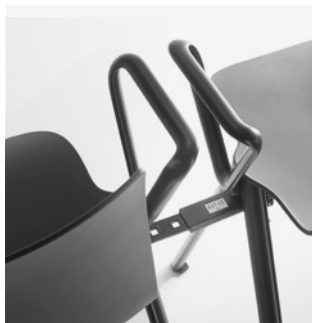

- Système d'accroche multiposition rétractable pour chaise et fauteuil.
- Multi-position, fold-away linking system for chair and armchair.
- Sistema de enganche retráctil con varias posiciones para silla y sillón.