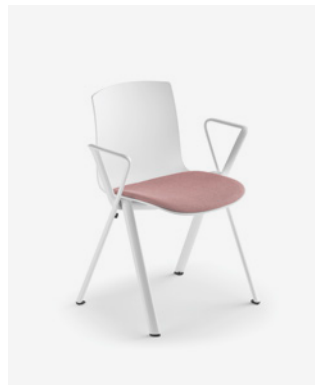

### Etudiant

La version étudiant du siège Odei a été créée pour répondre à un mode d'apprentissage actif et diversifié et s'adapter aux méthodes pédagogiques modernes. Mobile et flexible Odei vous accompagnera du cours magistral au travail en groupe ou encore en face à face. Compact et fonctionnel ce siège tout-en-un est équipé d'une structure en métal noir sur roulettes, d'un panier de rangement pour sacs et affaires personnelles et d'une tablette écrivain pivotante pour droitier et gaucher. Large et robuste, la tablette dispose d'une rainure range-stylo et de chants anti-chocs surmoulés de polyuréthane.

### Student

A special "student" version of Odei has also been created to respond to an active and diversified mode of learning and adapt to modern educational methods. As a mobile and flexible seating solution, Odei will accompany you from the lecture to group or face-to-face work. This all in one seat consists of a black metal frame on wheels, a storage basket for bag and personal belongings and a swivel writing tablet for both right and left-handed users. Large and robust, the latter has a pen storage groove and anti-impact polyurethane molded edges.

### Estudiante

Para promover un modo de aprendizaje activo y diversificado y para adaptarse a los diferentes métodos de enseñanza desde la clase magistral hasta el trabajo en grupo o cara a cara, Odei también ofrece una versión para «estudiantes»: móvil (estructura sobre ruedas, asiento y pala de escritura giratoria para diestro y zurdo) y compacto con una cesta de almacenamiento de metal negro para bolsos y objetos personales. Odei estudiante está equipada con una gran pala de escritura muy sólida con ranura para bolígrafo y cantos de poliuretano.

## Chaise / Chair / Silla

ODA1/72

ODA0/Q3

ODA2/A1

ODA0/V5

ODB0/72

ODB1/72

ODB0/A1