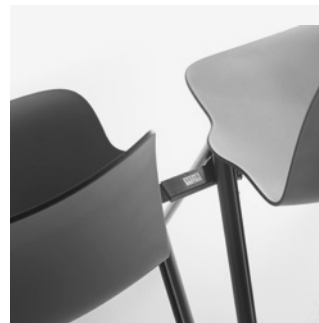

Détails, options et réglages / Details, options and settings / Detalles, opciones y ajustes

- Système de numérotation.
- Numbering system.
- Sistema de numeración.