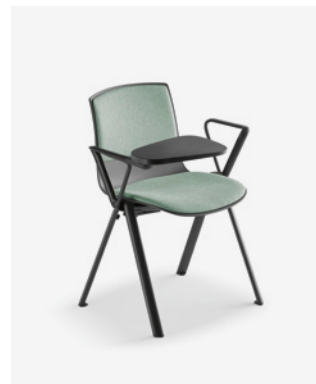

Chaise / Chair / Silla

ODA4/AA

Versions / Versions / Versiones

- Monocoque PP.
- PP single shell.
- Carcasa todo PP.

- Monocoque PP avec placet d'assise tapissé.
- PP single shell with upholstered seat pad.
- Carcasa PP con asiento tapizado.

- Monocoque PP avec placets d'assise et dossier tapissés.
- PP single shell with upholstered seat and back pads.
- Carcasa PP con asiento y respaldo tapizados.

Environnement / Environment / Medioambiente

≥ 30 %

- De matières recyclées ou biosourcées selon références.
- Of recycled or bio-based materials according references.
- De materiales reciclados o bio-basados según referencias.

≤ 500 MJ

- Consommation d'énergie pour fabrication d'un siège fixe.
- Power consumption for for manufacturing fixed seat.
- Consumo de energía para la fabricación de una silla fija.

0,12 - 0,43 m³

- Emballage optimisé jusqu'à 4 sièges selon références, volume de carton réduit.
- Optimized packaging up to 4 seats according to references, reduced box volume.
- Embalaje optimizado para 4 unidades según referencias, volumen de cartón reducido.

5 YEARS

- Durabilité: conçu pour une longue durée de vie et garanti 5 ans.
- Durability: conceived for a long useful life and guaranteed for 5 years.
- Durabilidad: concebido para una larga duración de vida y garantizado 5 años.