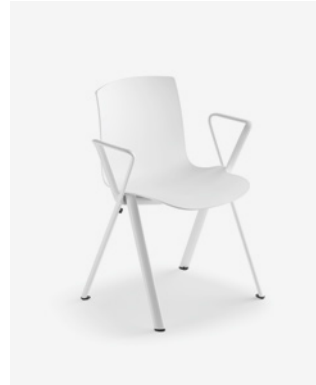

Chaise / Chair / Silla

ODA1/72