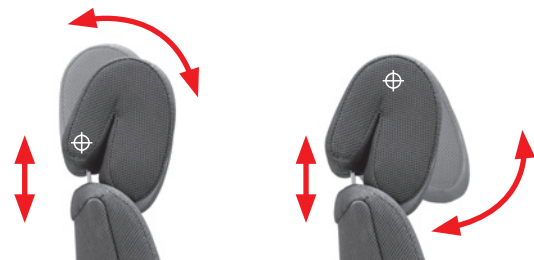

défini des contours latéraux assure un maintien parfait sans pour autant entraver les mouvements. Robuste et résistant à l'usure, il peut être réglé de manière individuelle en quelques gestes simples et offre à chaque utilisateur un confort optimal durant toute la durée de son travail. Le giroflex 60 est donc le siège idéal pour les postes exigeants requérant une présence 24h sur 24.

60-9229-24h

- Komfortpolster
- Armlehne klappbar
- Aluminiumteile pulverbeschichtet
- 5-Sternfuss Aluminium pulverbeschichtet
- Schubrohrabdeckung
- Rollen Ø 65 mm

60-9229-24h

- Rembourrage confort
- Accoudoirs rabattables
- Parties en aluminium revêtues par poudre
- Piètement à 5 branches en aluminium revêtu par poudre
- Cache-colonne
- Roulettes Ø 65 mm

Klappbare Armlehnen: Sorgen im Einsatz für maximale Bewegungsfreiheit und Flexibilität.

Accoudoirs rabattables: Pour un maximum de liberté, de mouvement et de flexibilité.

Anpassbare Kopfstütze: Höhenverstellbar und an zwei Einstellpunkten neigbar.

Appuie-tête réglable: Ajustable en hauteur et doté de deux points d'inclinaison.

60-9829-24h

- Komfortpolster
- Kopfstütze
- Armlehne 4-D poliert
- Aluminiumteile pulverbeschichtet
- 5-Sternfuss Aluminium pulverbeschichtet
- Schubrohrabdeckung
- Rollen Ø 65 mm