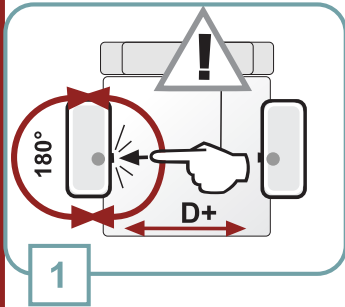

EI

YNOTM.096  
v.2.0

**MONTAGE - ASSEMBLING - MONTAJE**

BRAS REGLABLE 4D  
ADJUSTABLE ARM 4D  
BRAZO REGULABLE 4D

**1****E2****2****3****E3****E4**