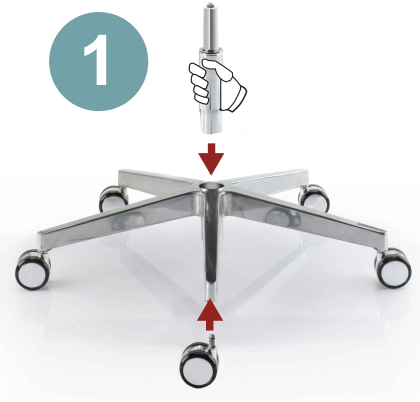

EI

YNOTM.096  
v.2.0

**MONTAGE - ASSEMBLING - MONTAJE**

BRAS REGLABLE 4D  
ADJUSTABLE ARM 4D  
BRAZO REGULABLE 4D

**1****E2****2****3****E3****E4**