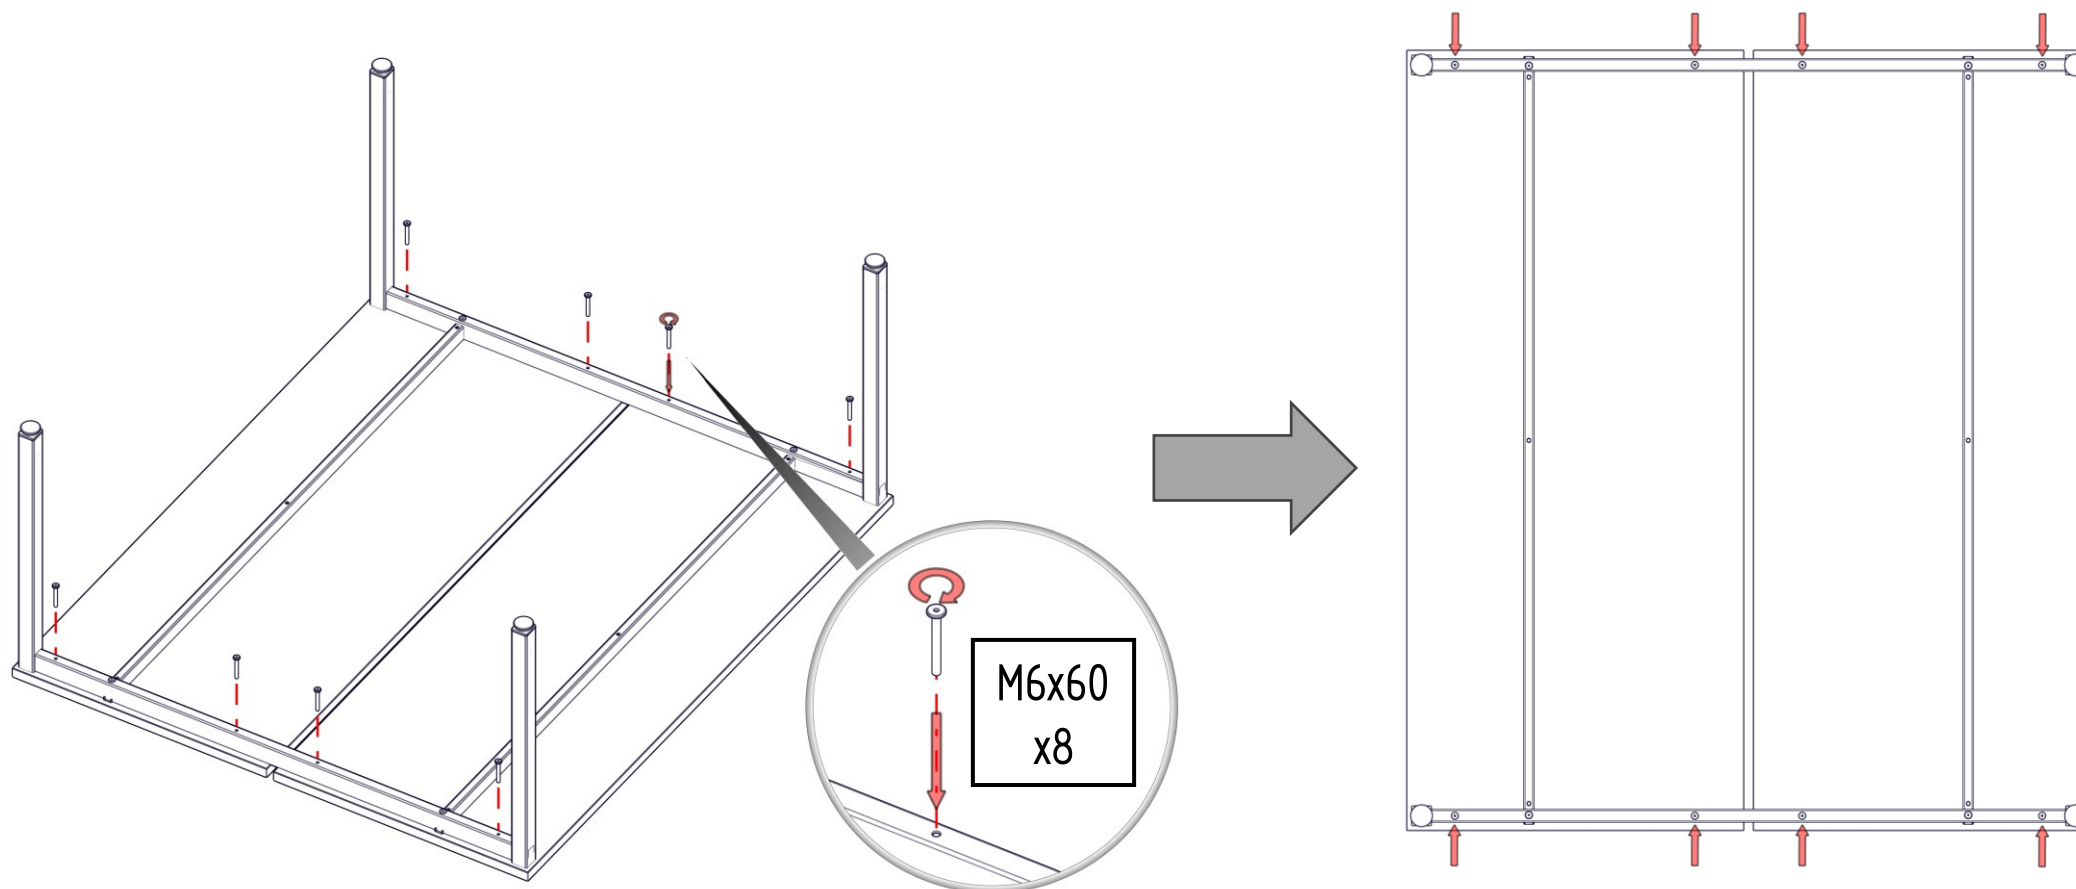

PL: Stanowiska wieloosobowe Op-Lite II Bench
EN: Op-Lite II Bench team desks
DE: Teamarbeitsplätze Op-Lite II Bench

Instrukcja montażu / Assembly manual / Montageanleitung