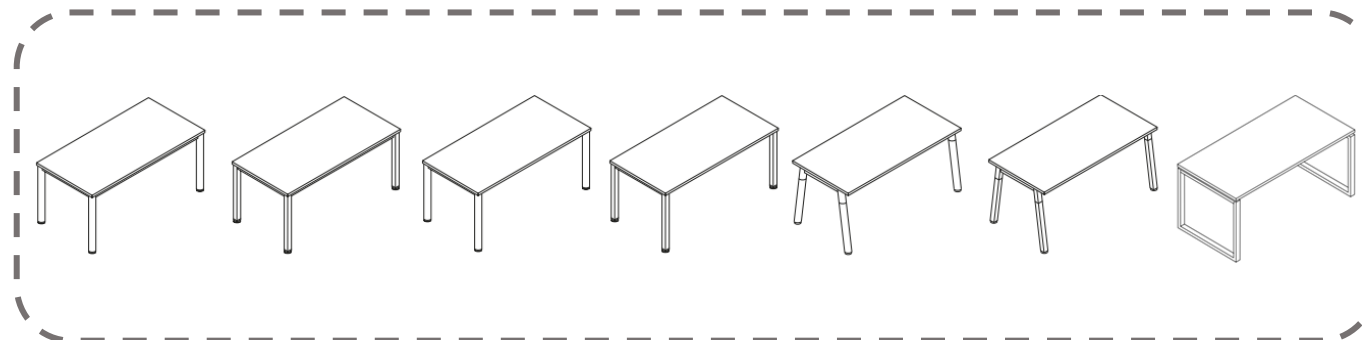

PL: Biurko Op-Lite II
EN: Schreibtisch Op-Lite II
DE: Desk Op-Lite II

OP-Lite

Instrukcja montażu / Assembly manual / Montageanleitung

X2

X1

X2

M6x16

X4

M6x20

X4

M6x50

X6

-Narzędzia
niezbędne do
montażu
(brak w zestawie)

-Tools required
(not included)

-Werkzeuge
benötigt (nicht
inbegriffen)

Op-Lite II O

Op-Lite II K