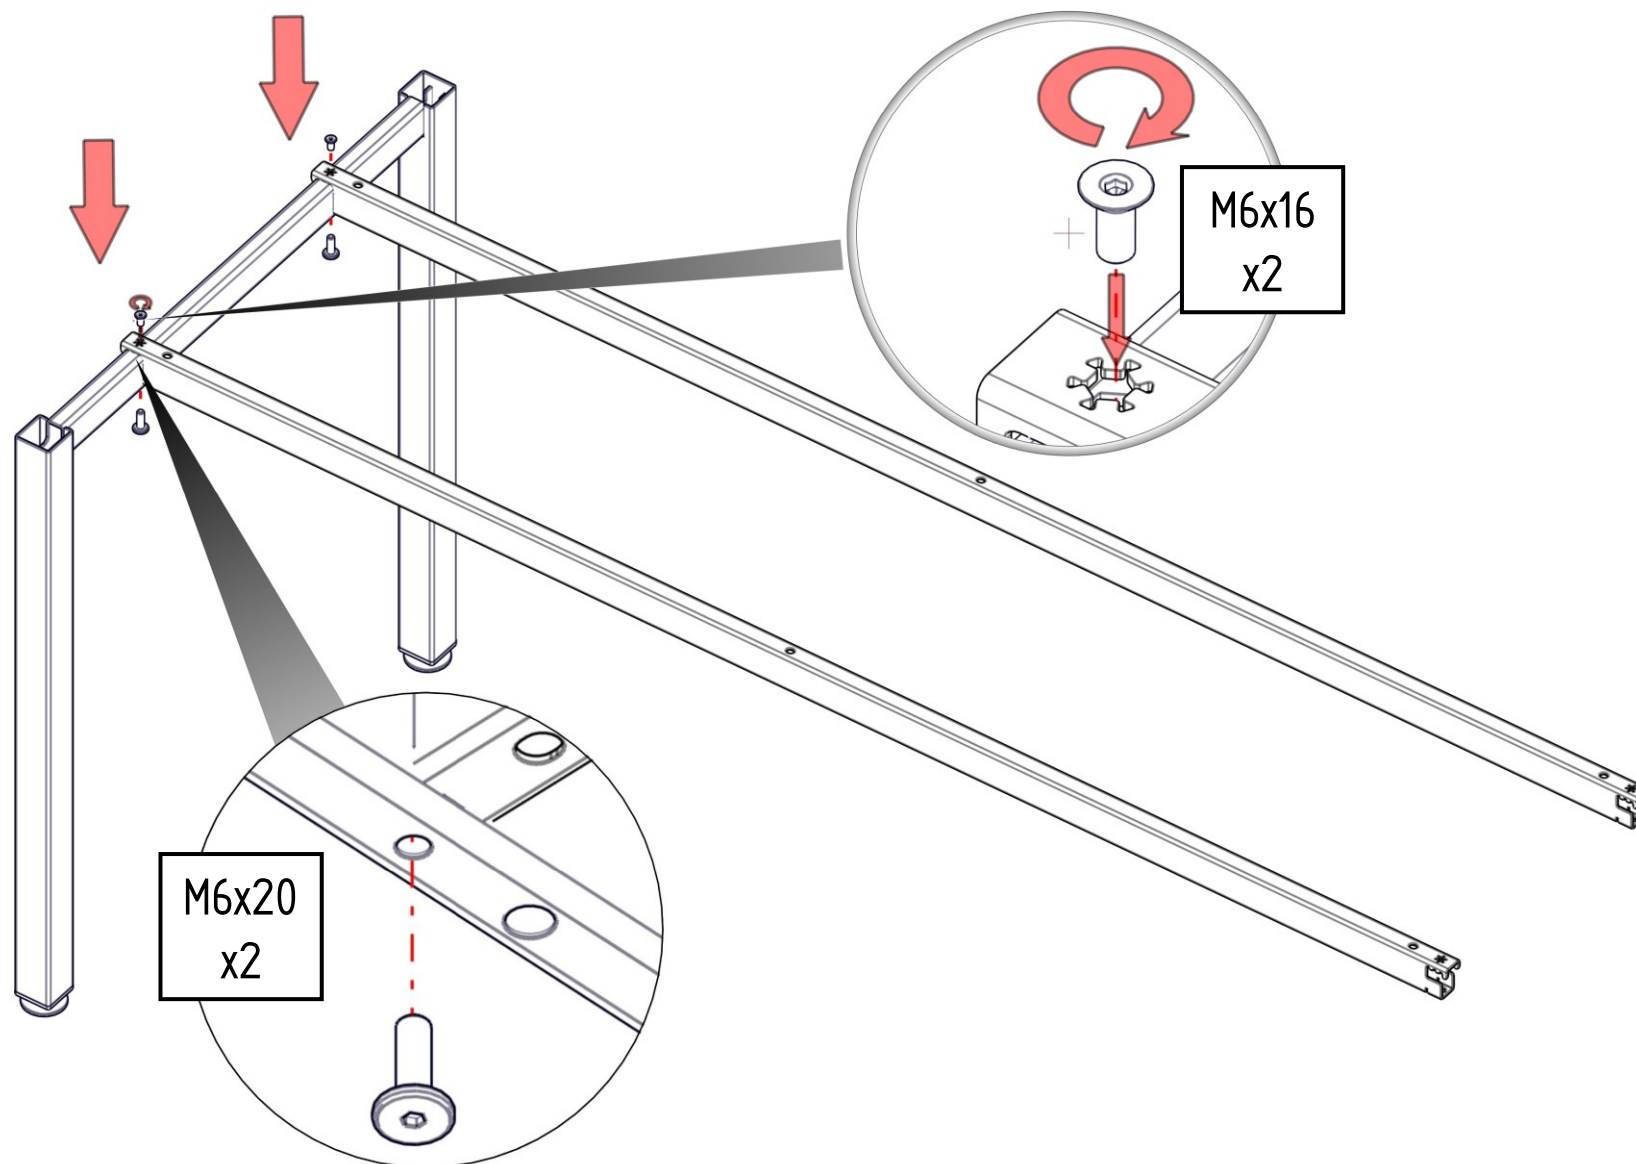

PL: Biurko Op-Lite II
EN: Schreibtisch Op-Lite II
DE: Desk Op-Lite II

Instrukcja montażu / Assembly manual / Montageanleitung