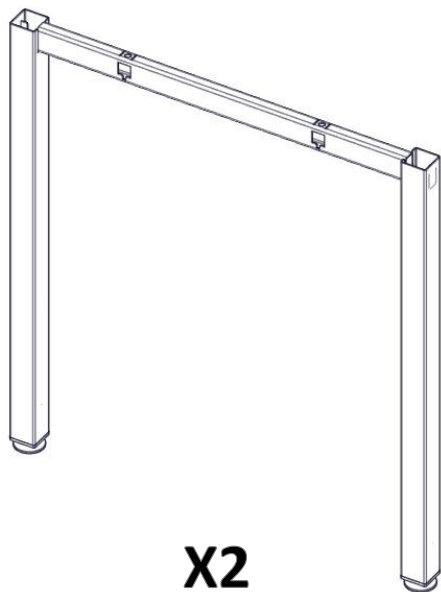

PL: Biurko Op-Lite II
EN: Schreibtisch Op-Lite II
DE: Desk Op-Lite II

OP-Lite

Instrukcja montażu / Assembly manual / Montageanleitung

X2

X1

X2

M6x16

X4