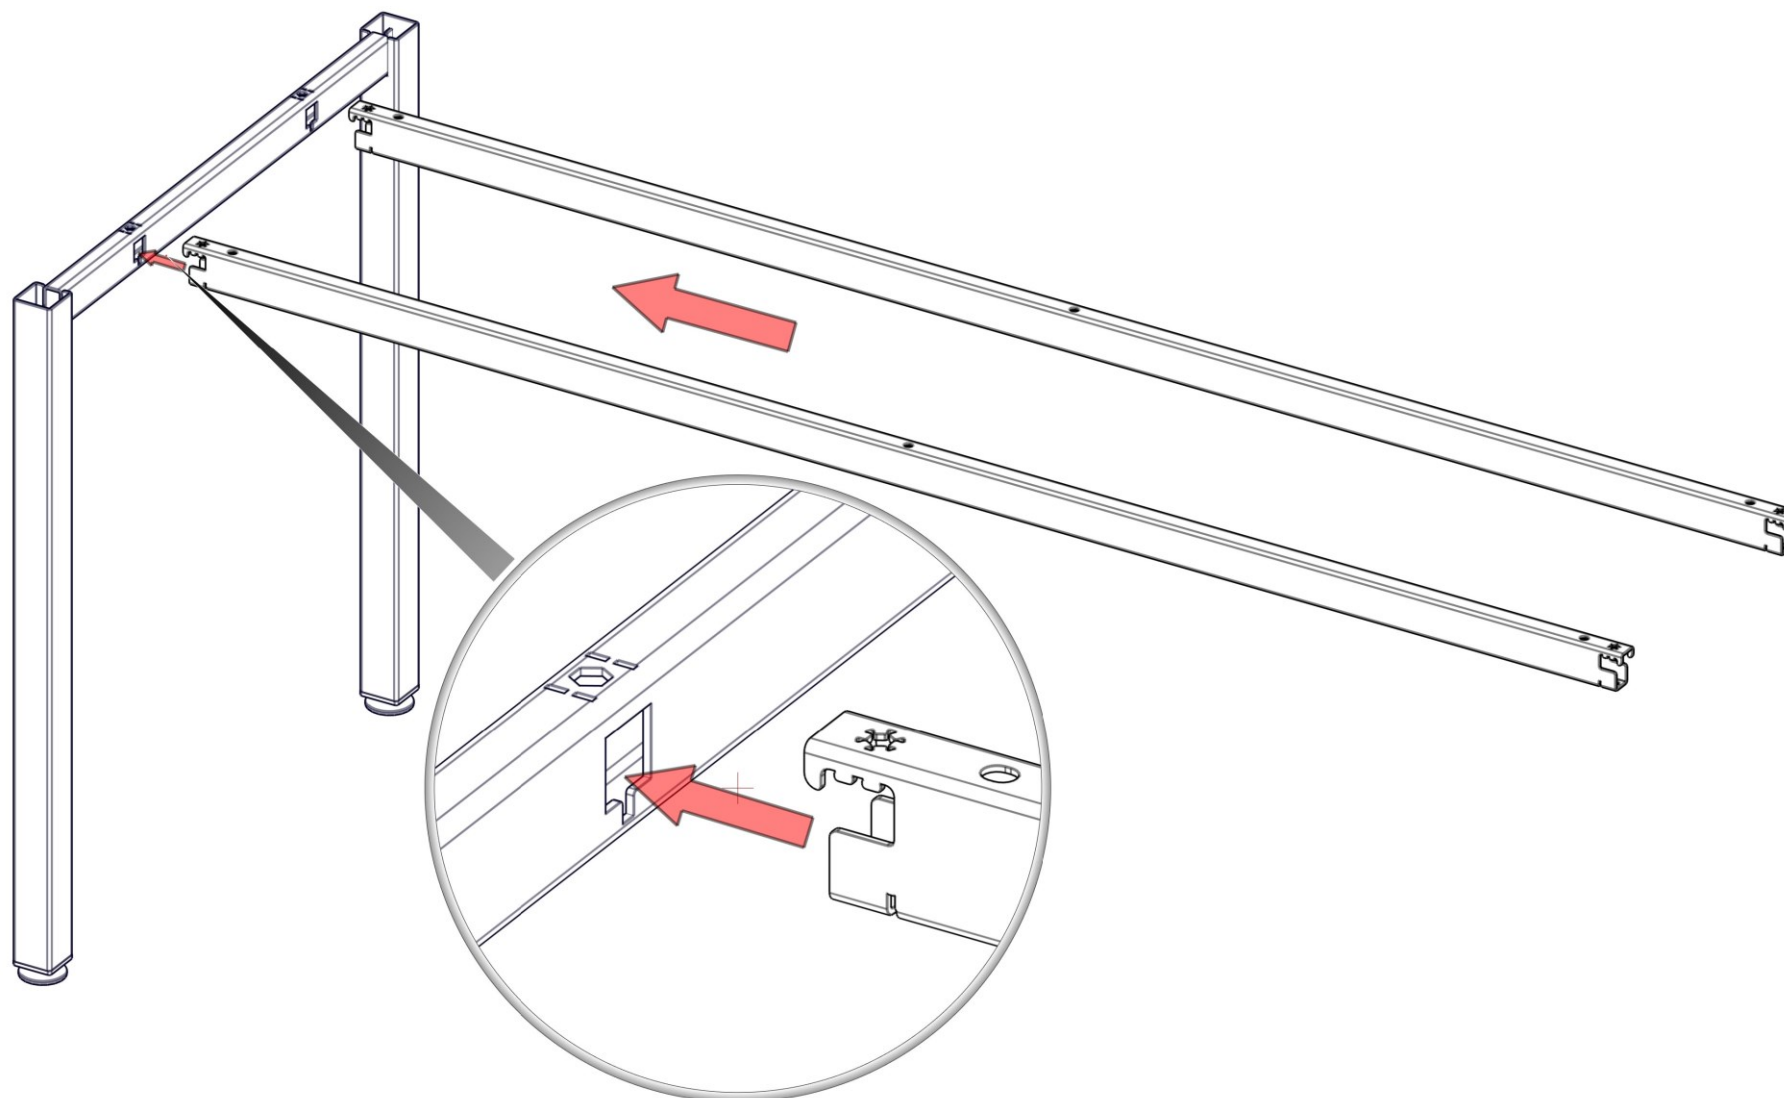

PL: Biurko Op-Lite II
EN: Schreibtisch Op-Lite II
DE: Desk Op-Lite II

Instrukcja montażu / Assembly manual / Montageanleitung