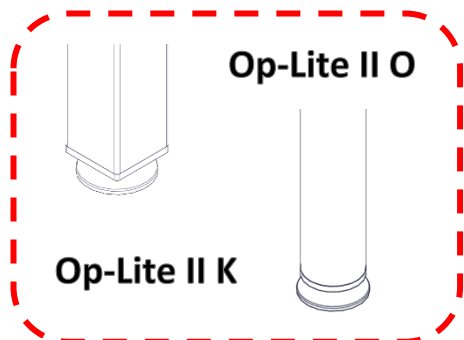

M6x20

X4

M6x50

X6

-Narzędzia
niezbędne do
montażu
(brak w zestawie)

-Tools required
(not included)

-Werkzeuge
benötigt (nicht
inbegriffen)

Op-Lite II O