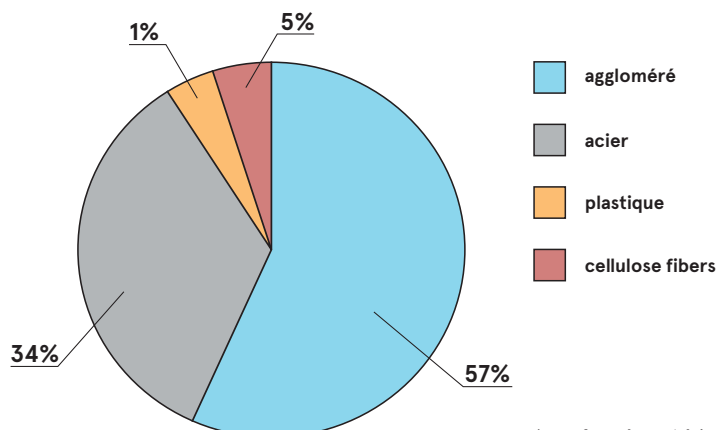

Densité du panneau :

12 mm - 690 - 750 kg/m³
18 mm - 650 - 690 kg/m³
28 mm - 610 - 630 kg/m³
36 mm - 610 - 630 kg/m³

Composition des matériaux *:

* conformément à la déclaration EPD

Recyclabilité **

Recyclable: 92% - Downcyclable: 8%