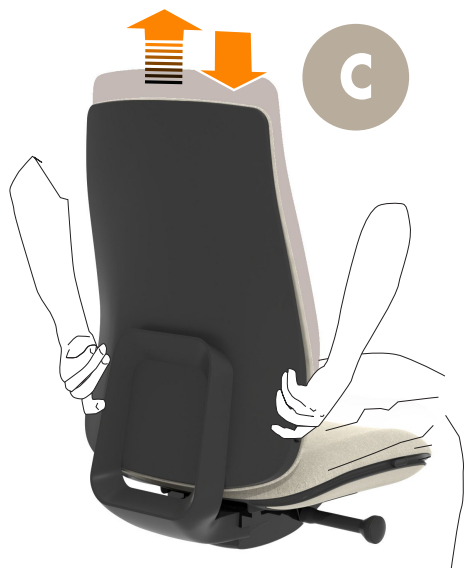

Sokoa

Montage - Assembling - Montaje

**NT-NR**  
YNOTM.121  
v.3

Sokoa

Click

OPTION

Click !

OPTION

OPTION

OPTION

BRAS REGLABLE 4D  
ADJUSTABLE ARM 4D  
BRAZO REGULABLE 4D