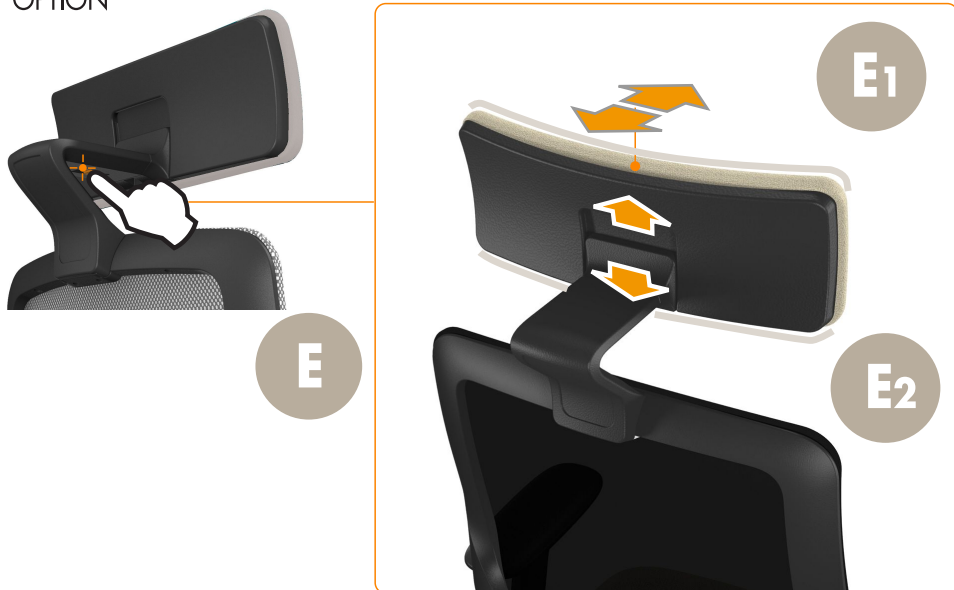

Sokoa

Montage - Assembling - Montaje

**NT-NR**  
YNOTM.121  
v.3

Sokoa

Click

OPTION

Click !

OPTION

OPTION

OPTION

BRAS REGLABLE 4D  
ADJUSTABLE ARM 4D  
BRAZO REGULABLE 4D