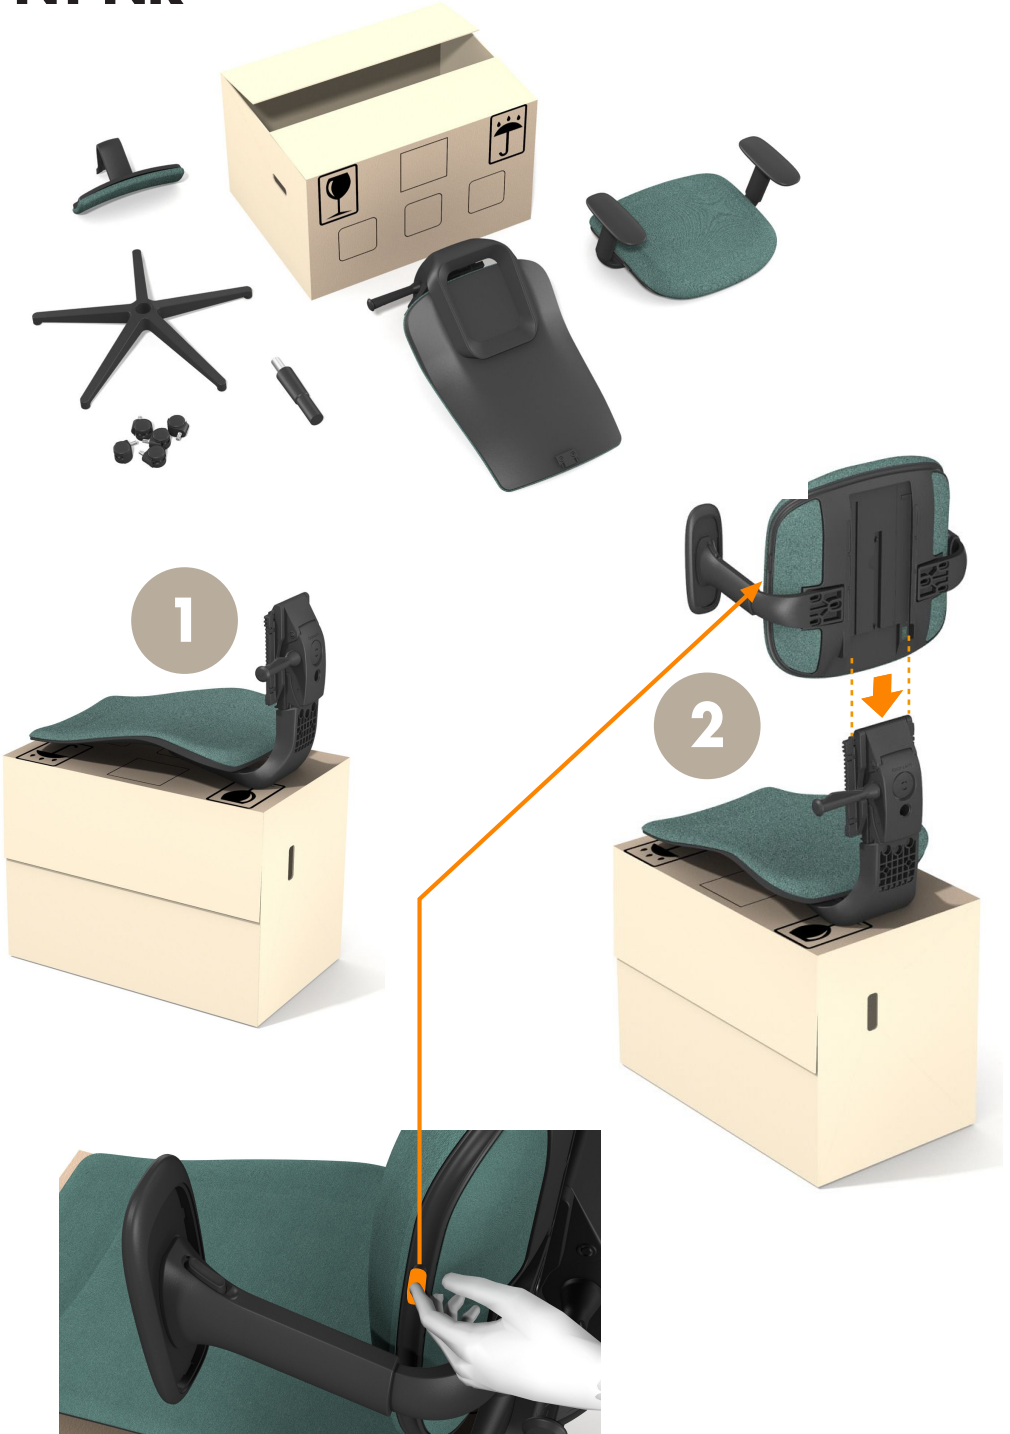

Sokoa

Montage - Assembling - Montaje

**NT-NR**  
YNOTM.121  
v.3

Sokoa

Click

OPTION

Click !

OPTION

OPTION

OPTION

BRAS REGLABLE 4D  
ADJUSTABLE ARM 4D  
BRAZO REGULABLE 4D