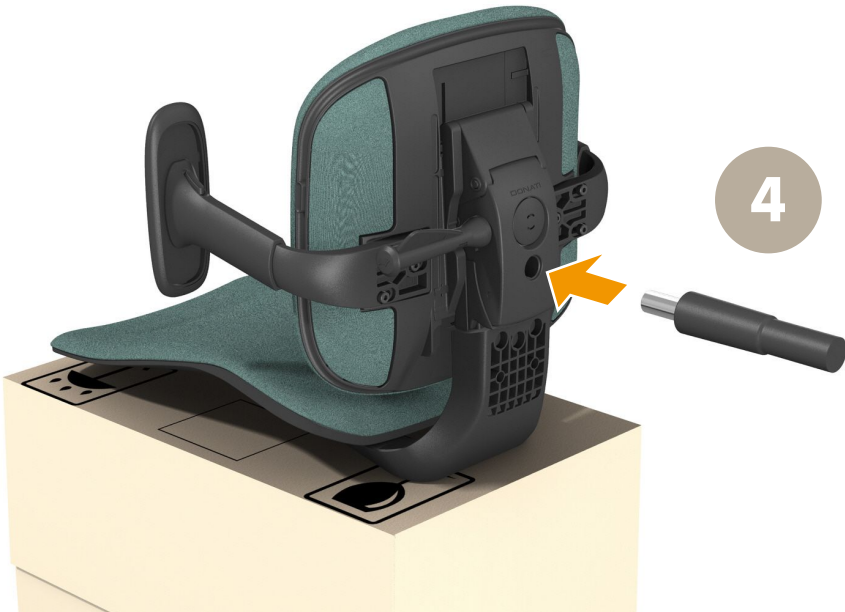

Sokoa

Montage - Assembling - Montaje

**NT-NR**  
YNOTM.121  
v.3

Sokoa

Click

OPTION

Click !

OPTION

OPTION

OPTION

BRAS REGLABLE 4D  
ADJUSTABLE ARM 4D  
BRAZO REGULABLE 4D