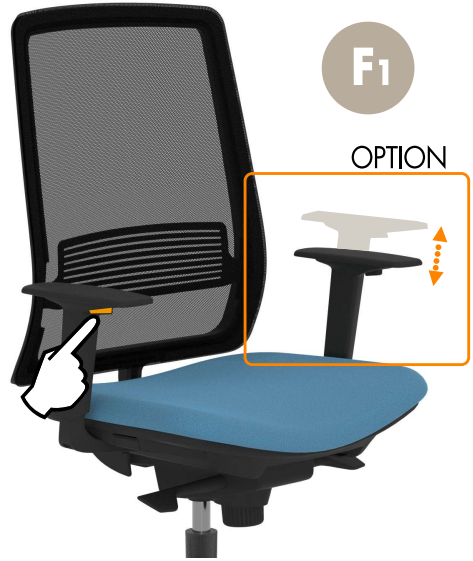

Sokoa

Montage - Assembling - Montaje

LU

YNOTM.129
v.2.0

OPTION

OPTION

LU Montage - Assembling - Montaje

BRAS REGLABLE 1D
ADJUSTABLE ARM 1D
BRAZO REGULABLE 1D

1D

BRAS REGLABLE 3D
ADJUSTABLE ARM 3D
BRAZO REGULABLE 3D

3D