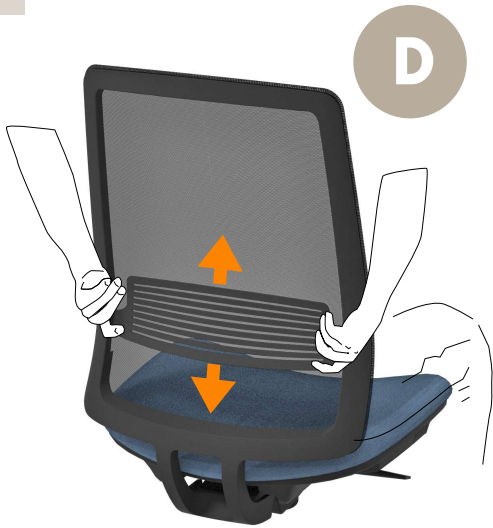

Sokoa

Montage - Assembling - Montaje

LU

YNOTM.129
v.2.0

OPTION

OPTION

LU Montage - Assembling - Montaje

BRAS REGLABLE 1D
ADJUSTABLE ARM 1D
BRAZO REGULABLE 1D

1D

BRAS REGLABLE 3D
ADJUSTABLE ARM 3D
BRAZO REGULABLE 3D

3D