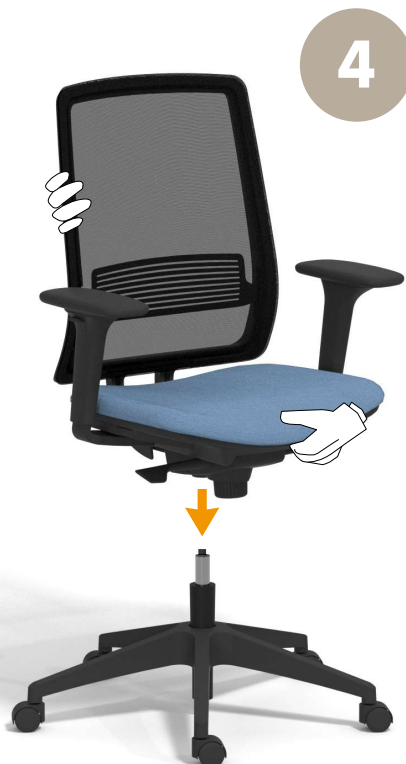

Sokoa

Montage - Assembling - Montaje

LU

YNOTM.129
v.2.0

OPTION

OPTION

LU Montage - Assembling - Montaje

BRAS REGLABLE 1D
ADJUSTABLE ARM 1D
BRAZO REGULABLE 1D

1D

BRAS REGLABLE 3D
ADJUSTABLE ARM 3D
BRAZO REGULABLE 3D

3D