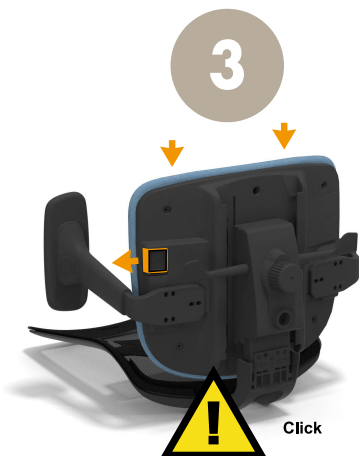

Sokoa

Montage - Assembling - Montaje

LU

YNOTM.129
v.2.0

OPTION

OPTION

LU Montage - Assembling - Montaje

BRAS REGLABLE 1D
ADJUSTABLE ARM 1D
BRAZO REGULABLE 1D

1D

BRAS REGLABLE 3D
ADJUSTABLE ARM 3D
BRAZO REGULABLE 3D

3D