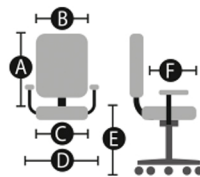

## Chaise de caisse Tessy

### | DIMENSIONS

A	39 cm
B	41 cm
C	48 cm
D	65 cm
E	56 / 75 cm
F	44 cm

#### Mécanisme

Liaison assise dossier fixe par lame en acier chromé. Réglage de la hauteur d'assise par lift à gaz.